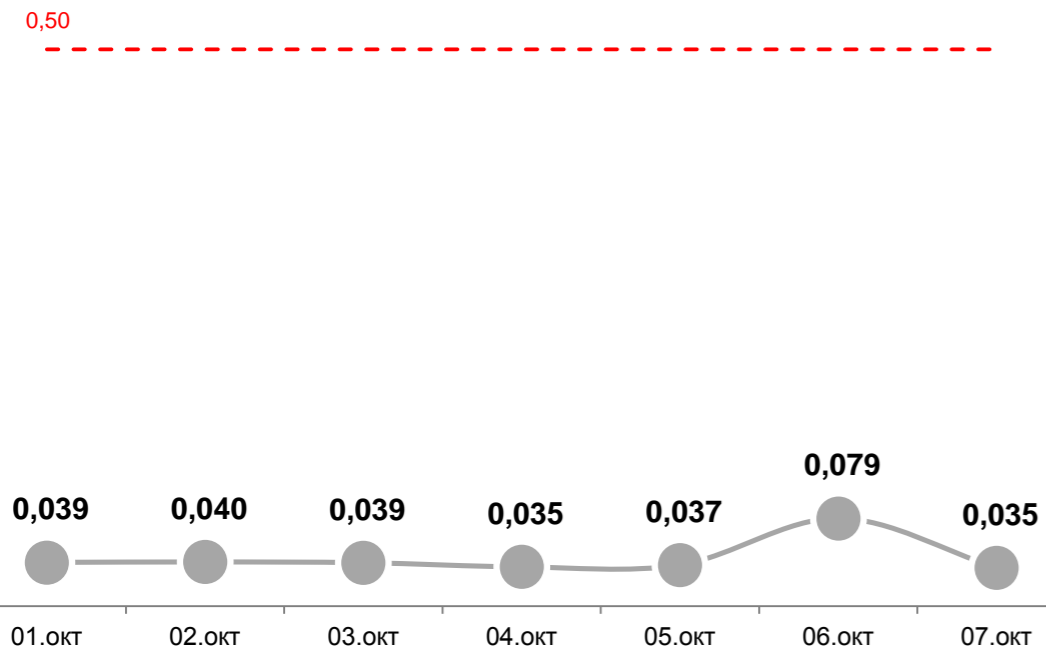

ул.Портовая,18