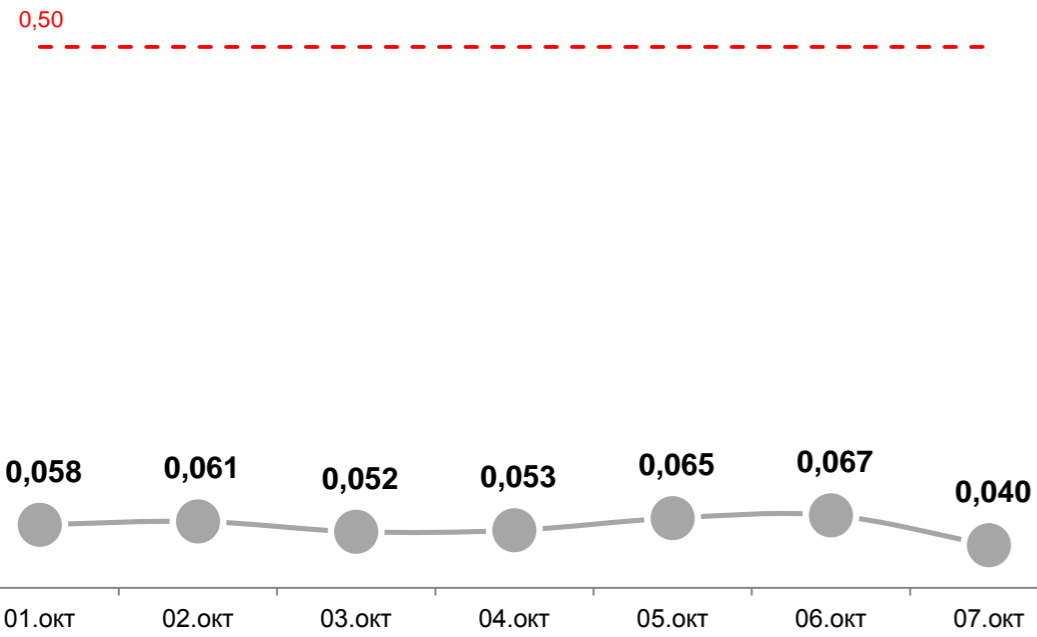

Усреднённые показатели концентрации пыли за сутки, мг/м³

УТ-1, Угольный терминал