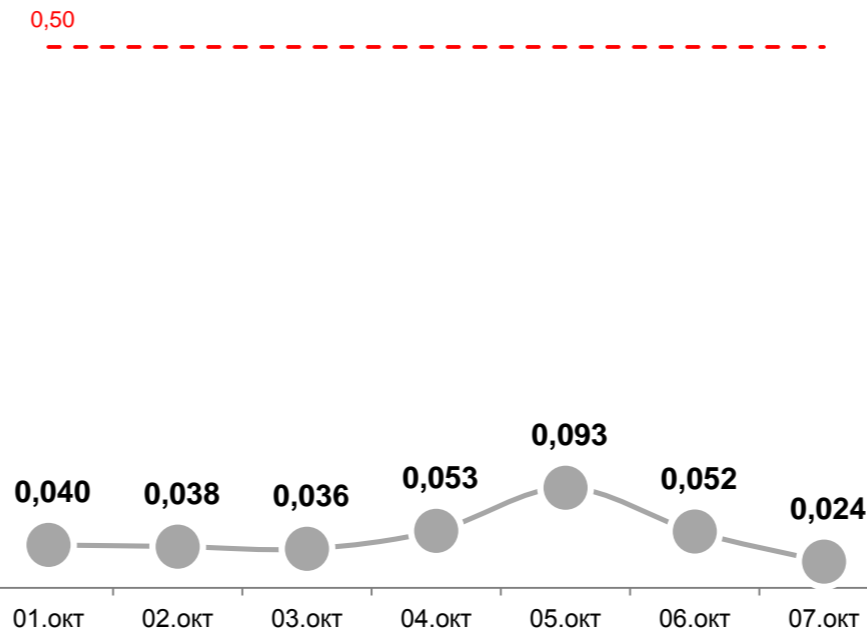

ГУТ-2, мыс Астафьева