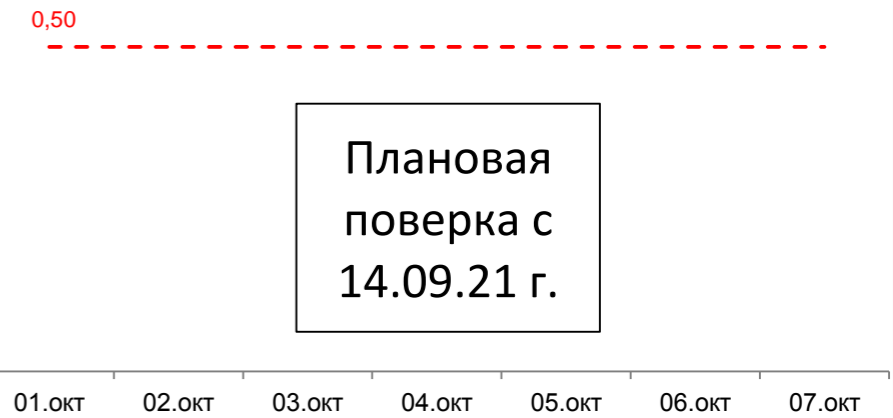

ул.Тихоокеанская,2